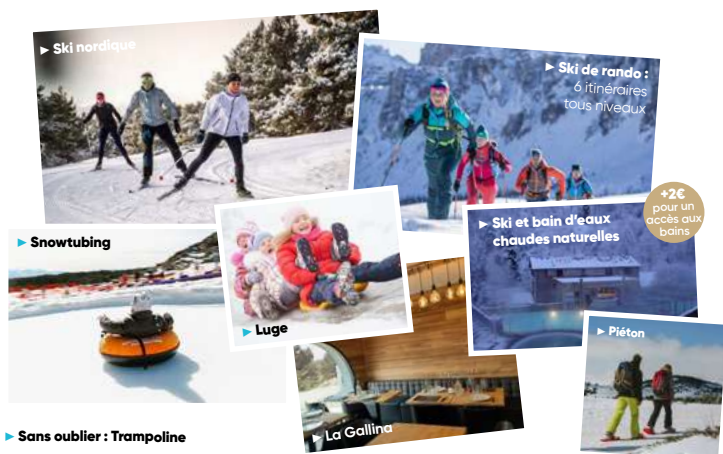

COUP DE CŒUR !

- Une descente à ski sous les étoiles, en empruntant la piste éclairée des Gentianes (homologué FIS).
- Un snowpark mondialement réputé avec ses modules & lignes pour tous niveaux.
- Déjeuner au Restaurant d'Altitude la Gallina pour une expérience gourmande entre deux virages (accessible aussi aux piétons). Tentez aussi l'expérience d'une Soirée au Sommet.
- 2 secteurs pour le Ski Nordique avec plus de 100 km de pistes pour découvrir de magnifiques paysages en forêt. Accessible à tous les niveaux.

46 PISTES
15 vertes - 11 bleues
8 rouges - 10 noires
2 pistes luges

+ de **100** km de piste et sentiers nordiques

6 ITINÉRAIRES ski de randonnée

23 REMONTÉES mécaniques

6 ITINÉRAIRES piétons

+ de **500** enneigeurs

NOUVELLES FRAÎCHES !

AIRELLES EXPRESS

AIRELLES EXPRESS

Bye bye les petites bulles vintage, embarquez maintenant dans la nouvelle télécabine 10 places panoramique et tout confort qui vous amènera en seulement 5 min du centre-ville de Font-Romeu au plateau des Airelles. Vous débarquerez directement sur le front de neige grâce à la nouvelle passerelle. Plus rapide et plus confortable, cette nouvelle remontée mécanique sera accessible aux skieurs comme aux piétons.

DES ACTIVITÉS EXTRA-SKI POUR PASSER DE BELLES VACANCES EN FAMILLE

DES ESPACES LUDIQUES Dédiés aux enfants tous niveaux !

- Espace ludique de 25 hectares dédié à l'apprentissage du ski.
- Pistes à thème animées avec des modules et de la musique.
- 3 écoles de ski.
- 2 jardins des neiges.
- 2 pistes de luge dont 1 baby luge (0-3 ans).
- 4 espaces de glisse pour s'amuser et se défier : Zone Fun Run, Chrono Zone, Snake Run et Skicross Zone.
- Le Rotondo : manège à bouées et à ski pour les plus petits.
- Espace luge et Snowtubing aux Airelles.
- Nouveauté : Run de motoneige pour enfants aux Airelles.